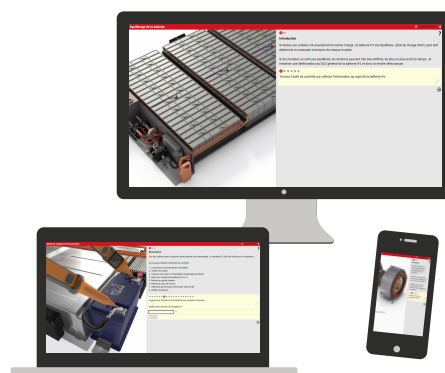

ELECTUDE

Electric Vehicle

Essentials

La solution de formation pour les véhicules hybrides et entièrement électriques

LET POT=NTIAL FLY

Electric Vehicle

Essentials

Les modules Electric Vehicle d'Electude sont spécialement conçus pour la génération adepte du numérique des étudiants et des stagiaires d'aujourd'hui. Nos leçons basées sur la découverte et le jeu rendent l'apprentissage dynamique et efficace tout en maintenant les étudiants plus engagés et motivés que jamais.

Caractéristiques clés

- Niveaux de base, avancé et spécialiste
- Graphismes 3D et animations
- Leçons modulaires
- Outil d'analyse
- Compatible avec les appareils mobiles
- Intégrations SCORM, xApi et LTI
- Outil de synthèse vocale